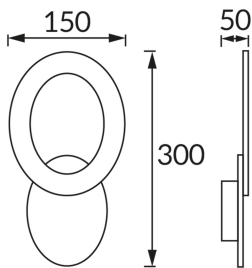

INFORMAČNÝ LIST VÝROBKU

Možnosť výmeny svetelných zdrojov a/alebo ovládacích zariadení bez trvalého poškodenia výrobku

ZÁKLADNÉ INFORMÁCIE

Názov produktu:	HOP LED C 10W BLACK/WHITE NW
Ideus index:	04182
Čiarový kód EAN:	5901477341823
Farba :	čierna/biela
Materiál:	Kovový výlisok, akrylátové sklo
Výška:	300 mm
Šírka:	150 mm
Hĺbka:	50 mm
Balenie krabica:	40 ks.

PARAMETRE VÝROBKU

Napájanie:	230V 50Hz
Výkon:	10 W
Určený svetelný zdroj:	SMD LED, súčasť dodávky
	Nevymeniteľný svetelný zdroj
	Nepoužívajte so sieťovým stmievačom
Svetelný tok svietidla:	660 lm
Farba svetla:	Neutrálna biela
Vyžarovací uhol:	200°
Čas použiteľnosti L70B50 v h:	35 000 h
Výrobok má možnosť nastavenia smeru svietenia:	Nie
Svetelný tok zdroja svetla pre referenčnú teplotu farby:	1 120 lm
Teplota farieb:	4200 K
Index reprodukcie farieb Ra:	81
Trieda ochrany pred úrazom elektrickým prúdom:	1
Stupeň ochrany poskytovaného pred vniknutím prachom, náhodným kontaktom a vodou:	IP20
	K vnútornému použitiu
Činiteľ fázového posunu (DF, cos φ1):	0.775
CE	Vyhlásenie o zhode