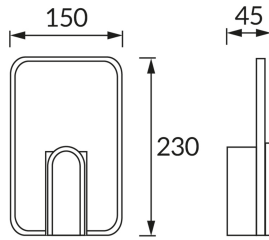

ІНФОРМАЦІЙНА КАРТКА ТОВАРУ

Можливість заміни джерел світла та/або механізмів керування без незворотного пошкодження виробу

ОСНОВНА ІНФОРМАЦІЯ

Назва продукту:	MORIS LED D 6W BLACK NW
Індекс Ideus:	04181
EAN штрих-код:	5901477341816
Колір :	чорний
Матеріал:	листова сталь, акрилове скло
Висота:	230 mm
Ширина:	150 mm
Глибина:	45 mm
Упаковка в коробці:	20 шт.

ПАРАМЕТРИ ТОВАРУ

Живлення:	230V 50Hz
Потужність:	6 W
Спеціалізоване джерело світла:	SMD LED, в комплекті
	незмінне джерело світла
	не використовуйте з диммером
Світловий потік світильника:	550 lm
Світлий колір:	нейтральний білий
Кут розсілення сили світла:	200°
Термін придатності L70B50, год:	35 000 h
У виробі реалізована можливість регулювання напряму освітлення:	ні
Світловий потік джерела світла для еталонної колірної температури:	730 lm
Температура кольору:	4200 K
Коефіцієнт віддавання барв Ra:	81
Клас захисту від ушкодження струмом:	1
ступінь стійкості до проникнення твердих предметів і вологи:	IP20
	для застосування лише всередині приміщень
Коефіцієнт переміщення (DF, cos φ1):	0.765
CE	Декларація про відповідність