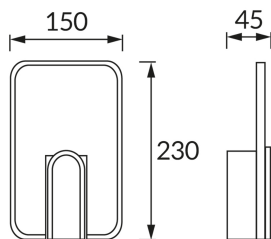

INFORMAČNÝ LIST VÝROBKU

Možnosť výmeny svetelných zdrojov a/alebo ovládacích zariadení bez trvalého poškodenia výrobku

ZÁKLADNÉ INFORMÁCIE

Názov produktu:	MORIS LED D 6W BLACK NW
Ideus index:	04181
Čiarový kód EAN:	5901477341816
Farba :	čierna
Materiál:	Kovový výlisok, akrylátové sklo
Výška:	230 mm
Šírka:	150 mm
Hĺbka:	45 mm
Balenie krabica:	20 ks.

PARAMETRE VÝROBKU

Napájanie:	230V 50Hz
Výkon:	6 W
Určený svetelný zdroj:	SMD LED, súčasť dodávky
	Nevymeniteľný svetelný zdroj
	Nepoužívajte so sieťovým stmievačom
Svetelný tok svietidiel:	550 lm
Farba svetla:	Neutrálna biela
Vyžarovací uhol:	200°
Čas použiteľnosti L70B50 v h:	35 000 h
Výrobok má možnosť nastavenia smeru svietenia:	Nie
Svetelný tok zdroja svetla pre referenčnú teplotu farby:	730 lm
Teplota farieb:	4200 K
Index reprodukcie farieb Ra:	81
Trieda ochrany pred úrazom elektrickým prúdom:	1
Stupeň ochrany poskytovaného pred vniknutím prachom, náhodným kontaktom a vodou:	IP20
	K vnútornému použitiu
Činiteľ fázového posunu (DF, cos φ1):	0.765
CE	Vyhlásenie o zhode