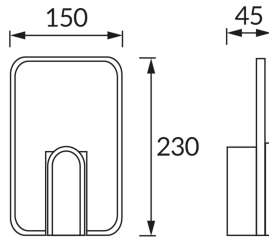

ИНФОРМАЦИОННАЯ КАРТОЧКА ПРОДУКТА