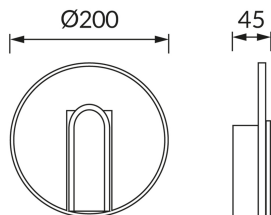

INFORMAČNÝ LIST VÝROBKU

Možnosť výmeny svetelných zdrojov a/alebo ovládacích zariadení bez trvalého poškodenia výrobku

ZÁKLADNÉ INFORMÁCIE

Názov produktu:	MORIS LED C 6W BLACK NW
Ideus index:	04180
Čiarový kód EAN:	5901477341809
Farba :	čierna
Materiál:	Kovový výlisok, akrylátové sklo
Výška:	200 mm
Šírka:	200 mm
Hĺbka:	45 mm
Balenie krabica:	20 ks.

PARAMETRE VÝROBKU

Napájanie:	230V 50Hz
Výkon:	6 W
Určený svetelný zdroj:	SMD LED, súčasť dodávky
	Nevymeniteľný svetelný zdroj
	Nepoužívajte so sieťovým stmievačom
Svetelný tok svietidla:	480 lm
Farba svetla:	Neutrálna biela
Vyžarovací uhol:	200°
Čas použiteľnosti L70B50 v h:	35 000 h
Výrobok má možnosť nastavenia smeru svietenia:	Nie
Svetelný tok zdroja svetla pre referenčnú teplotu farby:	730 lm
Teplota farieb:	4200 K
Index reprodukcie farieb Ra:	81
Trieda ochrany pred úrazom elektrickým prúdom:	1
Stupeň ochrany poskytovaného pred vniknutím prachom, náhodným kontaktom a vodou:	IP20
	K vnútornému použitiu
Činiteľ fázového posunu (DF, cos φ1):	0.765
CE	Vyhlásenie o zhode