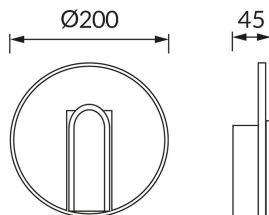

KARTA INFORMACYJNA PRODUKTU