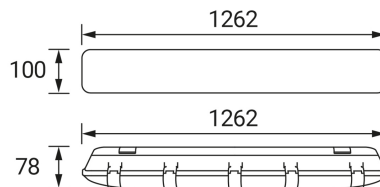

INFORMAČNÝ LIST VÝROBKU

ZÁKLADNÉ INFORMÁCIE

Názov produktu:	HERMAN FIT LED 2x36W
Ideus index:	04178
Čiarový kód EAN:	5901477341786
Farba :	šedá
Materiál:	Polystyrénu PS, ABS, kovový výlisok
Výška:	78 mm
Šírka:	1262 mm
Hĺbka:	100 mm
Balenie krabica:	10 ks.

KOMENTÁRE

- úchyty pre rýchlu montáž sú súčasťou balenia
- jednostranný napájací zdroj

PARAMETRE VÝROBKU

Napájanie:	220-240V 50/60Hz
Výkon:	2 x max 36 W
Pätica:	G13
Určený svetelný zdroj:	T8 LED napájanie z jednej strany
	Možnosť výmeny svetelného zdroja
Výrobok má možnosť nastavenia smeru svietenia:	Nie
Trieda ochrany pred úrazom elektrickým prúdom:	1
Stupeň ochrany proti mechanickým nárazom:	IK05
Stupeň ochrany poskytovaného pred vniknutím prachom, náhodným kontaktom a vodou:	IP65
	K vonkajšiemu alebo vnútornému použitiu
CE	Vyhlásenie o zhode