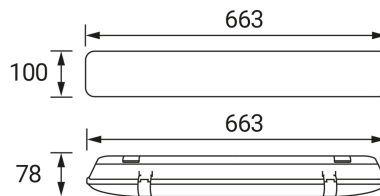

INFORMAČNÝ LIST VÝROBKU

ZÁKLADNÉ INFORMÁCIE

Názov produktu:	HERMAN FIT LED 2x18W
Ideus index:	04177
Čiarový kód EAN:	5901477341779
Farba :	šedá
Materiál:	Polystyrénu PS, ABS, kovový výlisok
Výška:	78 mm
Šírka:	663 mm
Hĺbka:	100 mm
Balenie krabica:	10 ks.

KOMENTÁRE

- úchyty pre rýchlu montáž sú súčasťou balenia
- jednostranný napájací zdroj

PARAMETRE VÝROBKU

Napájanie:	220-240V 50/60Hz
Výkon:	2 x max 18 W
Pätica:	G13
Určený svetelný zdroj:	T8 LED napájanie z jednej strany
	Možnosť výmeny svetelného zdroja
Výrobok má možnosť nastavenia smeru svietenia:	Nie
Trieda ochrany pred úrazom elektrickým prúdom:	1
Stupeň ochrany proti mechanickým nárazom:	IK05
Stupeň ochrany poskytovaného pred vniknutím prachom, náhodným kontaktom a vodou:	IP65
	K vonkajšiemu alebo vnútornému použitiu
CE	Vyhlásenie o zhode