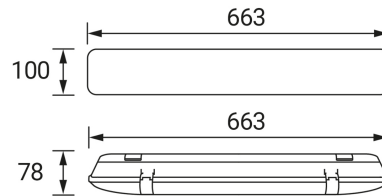

ИНФОРМАЦИОННАЯ КАРТОЧКА ПРОДУКТА

ОСНОВНАЯ ИНФОРМАЦИЯ

Название продукта:	HERMAN FIT LED 2x18W
Индекс Ideus:	04177
Штрих-код EAN:	5901477341779
Цвет :	серый
Материал:	полистирол ПС, АБС, стальной лист
Высота:	78 mm
Ширина:	663 mm
Глубина:	100 mm
Упаковка коробки:	10 шт.

ПРИМЕЧАНИЯ

- в комплект входят держатели для быстрой сборки и громмет
- с односторонним питанием

PRODUCT PARAMETERS

Питание:	220-240V 50/60Hz
Мощность:	2 x max 18 W
Цоколь:	G13
Предлагаемый источник света:	светодиод T8 с односторонним питанием
	Возможность замены источника света
Направление света в изделии можно регулировать:	нет
Класс защиты от поражения электрическим током:	1
степень защиты от механических воздействий:	IK05
:	IP65
	для применения снаружи или внутри
CE	Декларация о соответствии