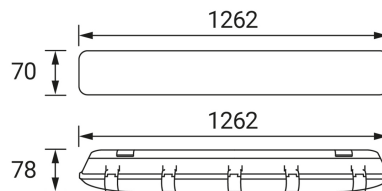

INFORMAČNÝ LIST VÝROBKU

ZÁKLADNÉ INFORMÁCIE

Názov produktu:	HERMAN FIT LED 36W
Ideus index:	04176
Čiarový kód EAN:	5901477341762
Farba :	šedá
Materiál:	Polystyrénu PS, ABS, kovový výlisok
Výška:	78 mm
Šírka:	1262 mm
Hĺbka:	70 mm
Balenie krabica:	12 ks.

KOMENTÁRE

- úchyty pre rýchlu montáž sú súčasťou balenia
- jednostranný napájací zdroj

PARAMETRE VÝROBKU

Napájanie:	220-240V 50/60Hz
Výkon:	max 36 W
Pätica:	G13
Určený svetelný zdroj:	T8 LED napájanie z jednej strany
	Možnosť výmeny svetelného zdroja
Výrobok má možnosť nastavenia smeru svietenia:	Nie
Trieda ochrany pred úrazom elektrickým prúdom:	1
Stupeň ochrany proti mechanickým nárazom:	IK05
Stupeň ochrany poskytovaného pred vniknutím prachom, náhodným kontaktom a vodou:	IP65
	K vonkajšiemu alebo vnútornému použitiu
CE	Vyhlásenie o zhode