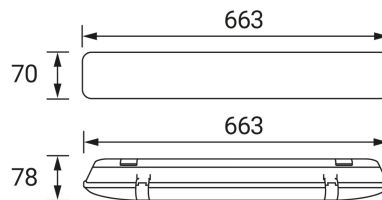

ІНФОРМАЦІЙНА КАРТКА ТОВАРУ

ОСНОВНА ІНФОРМАЦІЯ

Назва продукту:	HERMAN FIT LED 18W
Індекс Ideus:	04175
EAN штрих-код:	5901477341755
Колір :	сірий
Матеріал:	полістирол ПС, АБС, листова сталь
Висота:	78 mm
Ширина:	663 mm
Глибина:	70 mm
Упаковка в коробці:	12 шт.

ЗАУВАЖЕННЯ

- в комплект входять тримачі для швидкого складання
- з одностороннім живленням

ПАРАМЕТРИ ТОВАРУ

Живлення:	220-240V 50/60Hz
Потужність:	max 18 W
Цоколь:	G13
Спеціалізоване джерело світла:	світлодіод T8 з одностороннім живленням
	Можливість заміни джерела світла
У виробі реалізована можливість регулювання напряму освітлення:	ні
Клас захисту від ушкодження струмом:	1
ступінь захисту від механічних наслідків:	IK05
ступінь стійкості до проникнення твердих предметів і вологи:	IP65
	для застосування зовні чи всередині
CE	Декларація про відповідність