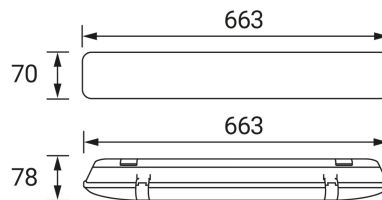

INFORMAČNÝ LIST VÝROBKU

ZÁKLADNÉ INFORMÁCIE

Názov produktu:	HERMAN FIT LED 18W
Ideus index:	04175
Čiarový kód EAN:	5901477341755
Farba :	šedá
Materiál:	Polystyrénu PS, ABS, kovový výlisok
Výška:	78 mm
Šírka:	663 mm
Hĺbka:	70 mm
Balenie krabica:	12 ks.

KOMENTÁRE

- úchyty pre rýchlu montáž sú súčasťou balenia
- jednostranný napájací zdroj

PARAMETRE VÝROBKU

Napájanie:	220-240V 50/60Hz
Výkon:	max 18 W
Pätica:	G13
Určený svetelný zdroj:	T8 LED napájanie z jednej strany
	Možnosť výmeny svetelného zdroja
Výrobok má možnosť nastavenia smeru svietenia:	Nie
Trieda ochrany pred úrazom elektrickým prúdom:	1
Stupeň ochrany proti mechanickým nárazom:	IK05
Stupeň ochrany poskytovaného pred vniknutím prachom, náhodným kontaktom a vodou:	IP65
	K vonkajšiemu alebo vnútornému použitiu
CE	Vyhlásenie o zhode