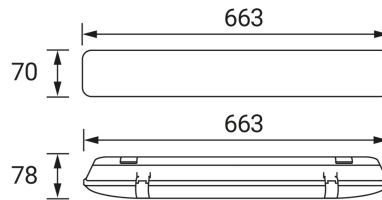

ИНФОРМАЦИОННАЯ КАРТОЧКА ПРОДУКТА

ОСНОВНАЯ ИНФОРМАЦИЯ

Название продукта:	HERMAN FIT LED 18W
Индекс Ideus:	04175
Штрих-код EAN:	5901477341755
Цвет :	серый
Материал:	полистирол ПС, АБС, стальной лист
Высота:	78 mm
Ширина:	663 mm
Глубина:	70 mm
Упаковка коробки:	12 шт.

ПРИМЕЧАНИЯ

- в комплект входят держатели для быстрой сборки и громмет
- с односторонним питанием

PRODUCT PARAMETERS

Питание:	220-240V 50/60Hz
Мощность:	max 18 W
Цоколь:	G13
Предлагаемый источник света:	светодиод T8 с односторонним питанием
	Возможность замены источника света
Направление света в изделии можно регулировать:	нет
Класс защиты от поражения электрическим током:	1
степень защиты от механических воздействий:	IK05
:	IP65
	для применения снаружи или внутри
CE	Декларация о соответствии