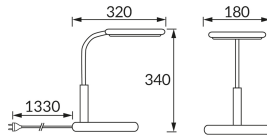

INFORMAČNÝ LIST VÝROBKU

Možnosť výmeny svetelných zdrojov a/alebo ovládacích zariadení bez trvalého poškodenia výrobku

ZÁKLADNÉ INFORMÁCIE

Názov produktu:	SAMUEL LED BLACK
Ideus index:	04174
Čiarový kód EAN:	5901477341748
Farba :	čierna
Materiál:	Odliatok z hliníkovej zliatiny, plast
Výška:	340 mm
Šírka:	180 mm
Hĺbka:	320 mm
Balenie krabica:	6 ks.

KOMENTÁRE

- dotykový spínač
- päťstupňová regulácia jasů

PARAMETRE VÝROBKU

Napájanie:	230V 50Hz
Výkon:	max 9 W
Určený svetelný zdroj:	SMD LED, súčasť dodávky
	Nevymeniteľný svetelný zdroj
Svetelný tok svietidla:	500 lm
Farba svetla:	Neutrálna biela
Vyžarovací uhol:	120°
Čas použiteľnosti L70B50 v h:	35 000 h
	S vypínačom
Výrobok má možnosť nastavenia smeru svietenia:	áno
Svetelný tok zdroja svetla pre referenčnú teplotu farby:	850 lm
Teplota farieb:	4200 K
Index reprodukcie farieb Ra:	91
Trieda ochrany pred úrazom elektrickým prúdom:	2/3
Stupeň ochrany poskytovaného pred vniknutím prachom, náhodným kontaktom a vodou:	IP20
	K vnútornému použitiu
Činiteľ fázového posunu (DF, cos φ1):	0.767
CE	Vyhlásenie o zhode