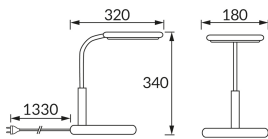

INFORMAČNÝ LIST VÝROBKU

Možnosť výmeny svetelných zdrojov a/alebo ovládacích zariadení bez trvalého poškodenia výrobku

ZÁKLADNÉ INFORMÁCIE

Názov produktu:	SAMUEL LED WHITE
Ideus index:	04173
Čiarový kód EAN:	5901477341731
Farba :	Biela
Materiál:	Odliatok z hliníkovej zliatiny, plast
Výška:	340 mm
Šírka:	180 mm
Hĺbka:	320 mm
Balenie krabica:	6 ks.

KOMENTÁRE

- dotykový spínač
- päťstupňová regulácia jasů

PARAMETRE VÝROBKU

Napájanie:	230V 50Hz
Výkon:	max 9 W
Určený svetelný zdroj:	SMD LED, súčasť dodávky
	Nevymeniteľný svetelný zdroj
Svetelný tok svietidla:	570 lm
Farba svetla:	Neutrálna biela
Vyžarovací uhol:	120°
Čas použiteľnosti L70B50 v h:	35 000 h
	S vypínačom
Výrobok má možnosť nastavenia smeru svietenia:	áno
Svetelný tok zdroja svetla pre referenčnú teplotu farby:	850 lm
Teplota farieb:	4200 K
Index reprodukcie farieb Ra:	91
Trieda ochrany pred úrazom elektrickým prúdom:	2/3
Stupeň ochrany poskytovaného pred vniknutím prachom, náhodným kontaktom a vodou:	IP20
	K vnútornému použitiu
Činiteľ fázového posunu (DF, cos φ1):	0.767
CE	Vyhlásenie o zhode