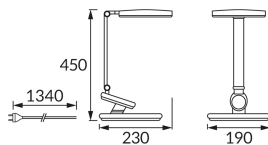

INFORMAČNÝ LIST VÝROBKU

Možnosť výmeny svetelných zdrojov a/alebo ovládacích zariadení bez trvalého poškodenia výrobku

ZÁKLADNÉ INFORMÁCIE

Názov produktu:	RAGAS LED BLACK CCT
Ideus index:	04172
Čiarový kód EAN:	5901477341724
Farba :	čierna
Materiál:	Odliaťok z hliníkovej zliatiny, plast
Výška:	450 mm
Šírka:	190 mm
Hĺbka:	230 mm
Balenie krabica:	6 ks.

KOMENTÁRE

- dotykový spínač
- nastavenie jasů a farby bieleho svetla (WW, NW, CW)

PARAMETRE VÝROBKU

Napájanie:	230V 50Hz
Výkon:	max 9 W
Určený svetelný zdroj:	SMD LED, súčasť dodávky
	Nevymeniteľný svetelný zdroj
Svetelný tok svietidla:	510 lm
Farba svetla:	Teplá biela/neutrálna biela/studená biela
Vyžarovací uhol:	120°
Čas použiteľnosti L70B50 v h:	35 000 h
	S vypínačom
Výrobok má možnosť nastavenia smeru svietenia:	áno
Svetelný tok zdroja svetla pre referenčnú teplotu farby:	770 lm
Teplota farieb:	2700K/3900K/6500K
Index reprodukcie farieb Ra:	95
Trieda ochrany pred úrazom elektrickým prúdom:	2/3
Stupeň ochrany poskytovaného pred vniknutím prachom, náhodným kontaktom a vodou:	IP20
	K vnútornému použitiu
Činiteľ fázového posunu (DF, cos φ1):	0.783
CE	Vyhlásenie o zhode