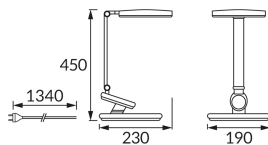

INFORMAČNÝ LIST VÝROBKU

Možnosť výmeny svetelných zdrojov a/alebo ovládacích zariadení bez trvalého poškodenia výrobku

ZÁKLADNÉ INFORMÁCIE

Názov produktu:	RAGAS LED WHITE CCT
Ideus index:	04171
Čiarový kód EAN:	5901477341717
Farba :	Biela
Materiál:	Odliaatok z hliníkovej zliatiny, plast
Výška:	450 mm
Šírka:	190 mm
Hĺbka:	230 mm
Balenie krabica:	6 ks.

KOMENTÁRE

- dotykový spínač
- nastavenie jasů a farby bieleho svetla (WW, NW, CW)

PARAMETRE VÝROBKU

Napájanie:	230V 50Hz
Výkon:	max 9 W
Určený svetelný zdroj:	SMD LED, súčasť dodávky
	Nevymeniteľný svetelný zdroj
Svetelný tok svietidla:	560 lm
Farba svetla:	Teplá biela/neutrálna biela/studená biela
Vyžarovací uhol:	120°
Čas použiteľnosti L70B50 v h:	35 000 h
	S vypínačom
Výrobok má možnosť nastavenia smeru svietenia:	áno
Svetelný tok zdroja svetla pre referenčnú teplotu farby:	770 lm
Teplota farieb:	2700K/3900K/6500K
Index reprodukcie farieb Ra:	95
Trieda ochrany pred úrazom elektrickým prúdom:	2/3
Stupeň ochrany poskytovaného pred vniknutím prachom, náhodným kontaktom a vodou:	IP20
	K vnútornému použitiu
Činiteľ fázového posunu (DF, cos φ1):	0.783
CE	Vyhlásenie o zhode