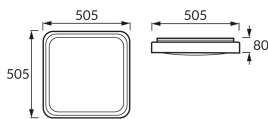

ІНФОРМАЦІЙНА КАРТКА ТОВАРУ

Можливість заміни джерел світла та/або механізмів керування без незворотного пошкодження виробу

ОСНОВНА ІНФОРМАЦІЯ

Назва продукту:	LAGUNA 30/70 LED D 48W NW
Індекс Ideus:	04170
EAN штрих-код:	5901477341700
Колір :	білий/чорний
Матеріал:	листова сталь, пластик
Висота:	80 mm
Ширина:	505 mm
Глибина:	505 mm
Упаковка в коробці:	5 шт.

ЗАУВАЖЕННЯ

функція 30% / 70% / 100% потужності

ПАРАМЕТРИ ТОВАРУ

Живлення:	230V 50Hz
Потужність:	max 48 W
Спеціалізоване джерело світла:	SMD LED, в комплекті
	незмінне джерело світла
	не використовуйте з диммером
Світловий потік світильника:	2 500 lm
Світлий колір:	нейтральний білий
Кут розсилання сили світла:	160°
Термін придатності L70B50, год:	35 000 h
У виробі реалізована можливість регулювання напряду освітлення:	ні
Світловий потік джерела світла для еталонної колірної температури:	5 410 lm
Температура кольору:	4100 K
Коефіцієнт віддавання барв Ra:	82
Клас захисту від ушкодження струмом:	1
ступінь стійкості до проникнення твердих предметів і вологи:	IP20
	для застосування лише всередині приміщень
Коефіцієнт переміщення (DF, cos φ1):	0.980
CE	Декларація про відповідність