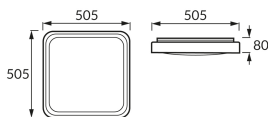

INFORMAČNÝ LIST VÝROBKU

Možnosť výmeny svetelných zdrojov a/alebo ovládacích zariadení bez trvalého poškodenia výrobku

ZÁKLADNÉ INFORMÁCIE

Názov produktu:	LAGUNA 30/70 LED D 48W NW
Ideus index:	04170
Čiarový kód EAN:	5901477341700
Farba :	Biela/čierna
Materiál:	Kovový výlisok, plast
Výška:	80 mm
Šírka:	505 mm
Hĺbka:	505 mm
Balenie krabica:	5 ks.

KOMENTÁRE

Funkcia 30 % / 70 % / 100 % výkonu

PARAMETRE VÝROBKU

Napájanie:	230V 50Hz
Výkon:	max 48 W
Určený svetelný zdroj:	SMD LED, súčasť dodávky
	Nevymeniteľný svetelný zdroj
	Nepoužívajte so sieťovým stmievačom
Svetelný tok svietidiel:	2 500 lm
Farba svetla:	Neutrálna biela
Vyžarovací uhol:	160°
Čas použiteľnosti L70B50 v h:	35 000 h
Výrobok má možnosť nastavenia smeru svietenia:	Nie
Svetelný tok zdroja svetla pre referenčnú teplotu farby:	5 410 lm
Teplota farieb:	4100 K
Index reprodukcie farieb Ra:	82
Trieda ochrany pred úrazom elektrickým prúdom:	1
Stupeň ochrany poskytovaného pred vniknutím prachom, náhodným kontaktom a vodou:	IP20
	K vnútornému použitiu
Činiteľ fázového posunu (DF, cos φ1):	0.980
CE	Vyhlásenie o zhode