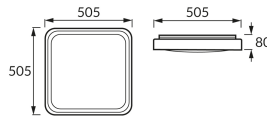

ИНФОРМАЦИОННАЯ КАРТОЧКА ПРОДУКТА

Возможность замены источников света и/или пускорегулирующей аппаратуры без необратимого повреждения изделия

ОСНОВНАЯ ИНФОРМАЦИЯ

Название продукта:	LAGUNA 30/70 LED D 48W NW
Индекс Ideus:	04170
Штрих-код EAN:	5901477341700
Цвет :	белый/черный
Материал:	стальной лист, пластик
Высота:	80 mm
Ширина:	505 mm
Глубина:	505 mm
Упаковка коробки:	5 шт.

ПРИМЕЧАНИЯ

функция 30% / 70% / 100% мощности

PRODUCT PARAMETERS

Питание:	230V 50Hz
Мощность:	max 48 W
Предлагаемый источник света:	SMD LED, в комплекте
	несменный источник света
	не используйте с диммером
Световой поток светильника:	2 500 lm
Цвет света:	нейтральный белый
Угол распределения света:	160°
Срок годности L70B50 в ч:	35 000 h
Направление света в изделии можно регулировать:	нет
Световой поток источника света для эталонной цветовой температуры:	5 410 lm
Температура цвета:	4100 K
Коэффициент цветопередачи Ra:	82
Класс защиты от поражения электрическим током:	1
:	IP20
	для применения внутри
Коэффициент смещения (DF, cos φ1):	0.980
CE	Декларация о соответствии