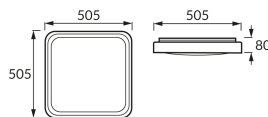

KARTA INFORMACYJNA PRODUKTU

Możliwość wymiany źródeł światła i/lub oddzielnego sprzętu sterującego bez trwałego zniszczenia produktu

INFORMACJE PODSTAWOWE

Nazwa produktu:	LAGUNA 30/70 LED D 48W NW
Indeks Ideus:	04170
Kod kreskowy EAN:	5901477341700
Kolor:	Biały/czarny
Materiał:	Blacha stalowa, tworzywo sztuczne
Wysokość:	80 mm
Szerokość:	505 mm
Głębokość:	505 mm
Opakowanie zbiorcze:	5 szt.

UWAGI

Funkcja 30% / 70% / 100% mocy

PARAMETRY PRODUKTU

Zasilanie:	230V 50Hz
Moc:	max 48 W
Dedykowane źródło światła:	SMD LED, w komplecie
	Niewymienne źródło światła
	Nie stosować ze ściemniaczem
Strumień świetlny oprawy:	2 500 lm
Barwa światła:	Neutralna biała
Kąt rozsyłu światłości:	160°
Okres trwałości L70B50 w h:	35 000 h
Możliwość regulacji kierunku świecenia:	Nie
Strumień świetlny źródła światła dla referencyjnej temperatury barwowej:	5 410 lm
Temperatura barwowa:	4100 K
Współczynnik oddawania barw Ra:	82
Klasa ochrony przed porażeniem elektrycznym:	1
Stopień odporności na wnikanie ciał stałych i wilgoci:	IP20
	Do zastosowania wewnątrz
Współczynnik przesuwu fazowego (DF, cos φ1):	0.980
CE	Deklaracja zgodności