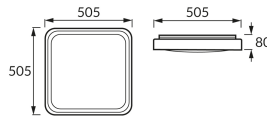

KARTA INFORMACYJNA PRODUKTU

Możliwość wymiany źródeł światła i/lub oddzielnego sprzętu sterującego bez trwałego zniszczenia produktu

INFORMACJE PODSTAWOWE

Nazwa produktu:	LAGUNA 30/70 LED D 48W NW
Indeks Ideus:	04170
Kod kreskowy EAN:	5901477341700
Kolor:	Biały/czarny
Materiał:	Blacha stalowa, tworzywo sztuczne
Wysokość:	80 mm
Szerokość:	505 mm
Głębokość:	505 mm
Opakowanie zbiorcze:	5 szt.

UWAGI

Funkcja 30% / 70% / 100% mocy

PARAMETRY PRODUKTU

Zasilanie:	230V 50Hz
Moc:	max 48 W
Dedykowane źródło światła:	SMD LED, w komplecie
	Niewymienne źródło światła
	Nie stosować ze ściemniaczem
Strumień świetlny oprawy:	2 500 lm
Barwa światła:	Neutralna biała
Kąt rozsyłu światłości:	160°
Okres trwałości L70B50 w h:	35 000 h
Możliwość regulacji kierunku świecenia:	Nie
Strumień świetlny źródła światła dla referencyjnej temperatury barwowej:	5 410 lm
Temperatura barwowa:	4100 K
Współczynnik oddawania barw Ra:	82
Klasa ochrony przed porażeniem elektrycznym:	1
Stopień odporności na wnikanie ciał stałych i wilgoci:	IP20
	Do zastosowania wewnątrz
Współczynnik przesuwu fazowego (DF, cos φ1):	0.980
CE	Deklaracja zgodności