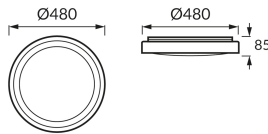

ІНФОРМАЦІЙНА КАРТКА ТОВАРУ

Можливість заміни джерел світла та/або механізмів керування без незворотного пошкодження виробу

ОСНОВНА ІНФОРМАЦІЯ

Назва продукту:	LAGUNA 30/70 LED C 48W NW
Індекс Ideus:	04169
EAN штрих-код:	5901477341694
Колір :	білий/чорний
Матеріал:	листова сталь, пластик
Висота:	85 mm
Ширина:	480 mm
Глибина:	480 mm
Упаковка в коробці:	5 шт.

ЗАУВАЖЕННЯ

функція 30% / 70% / 100% потужності

ПАРАМЕТРИ ТОВАРУ

Живлення:	230V 50Hz
Потужність:	max 48 W
Спеціалізоване джерело світла:	SMD LED, в комплекті
	незмінне джерело світла
	не використовуйте з диммером
Світловий потік світильника:	2 560 lm
Світлий колір:	нейтральний білий
Кут розсилання сили світла:	160°
Термін придатності L70B50, год:	35 000 h
У виробі реалізована можливість регулювання напряду освітлення:	ні
Світловий потік джерела світла для еталонної колірної температури:	5 540 lm
Температура кольору:	4100 K
Коефіцієнт віддавання барв Ra:	82
Клас захисту від ушкодження струмом:	1
ступінь стійкості до проникнення твердих предметів і вологи:	IP20
	для застосування лише всередині приміщень
Коефіцієнт переміщення (DF, cos φ1):	0.980
CE	Декларація про відповідність