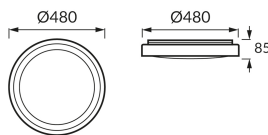

INFORMAČNÝ LIST VÝROBKU

Možnosť výmeny svetelných zdrojov a/alebo ovládacích zariadení bez trvalého poškodenia výrobku

ZÁKLADNÉ INFORMÁCIE

Názov produktu:	LAGUNA 30/70 LED C 48W NW
Ideus index:	04169
Čiarový kód EAN:	5901477341694
Farba :	Biela/čierna
Materiál:	Kovový výlisok, plast
Výška:	85 mm
Šírka:	480 mm
Hĺbka:	480 mm
Balenie krabica:	5 ks.

KOMENTÁRE

Funkcia 30 % / 70 % / 100 % výkonu

PARAMETRE VÝROBKU

Napájanie:	230V 50Hz
Výkon:	max 48 W
Určený svetelný zdroj:	SMD LED, súčasť dodávky
	Nevymeniteľný svetelný zdroj
	Nepoužívajte so sieťovým stmievačom
Svetelný tok svietidiel:	2 560 lm
Farba svetla:	Neutrálna biela
Vyžarovací uhol:	160°
Čas použiteľnosti L70B50 v h:	35 000 h
Výrobok má možnosť nastavenia smeru svietenia:	Nie
Svetelný tok zdroja svetla pre referenčnú teplotu farby:	5 540 lm
Teplota farieb:	4100 K
Index reprodukcie farieb Ra:	82
Trieda ochrany pred úrazom elektrickým prúdom:	1
Stupeň ochrany poskytovaného pred vniknutím prachom, náhodným kontaktom a vodou:	IP20
	K vnútornému použitiu
Činiteľ fázového posunu (DF, cos φ1):	0.980
CE	Vyhlásenie o zhode