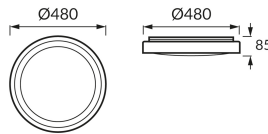

ИНФОРМАЦИОННАЯ КАРТОЧКА ПРОДУКТА

Возможность замены источников света и/или пускорегулирующей аппаратуры без необратимого повреждения изделия

ОСНОВНАЯ ИНФОРМАЦИЯ

Название продукта:	LAGUNA 30/70 LED C 48W NW
Индекс Ideus:	04169
Штрих-код EAN:	5901477341694
Цвет :	белый/черный
Материал:	стальной лист, пластик
Высота:	85 mm
Ширина:	480 mm
Глубина:	480 mm
Упаковка коробки:	5 шт.

ПРИМЕЧАНИЯ

функция 30% / 70% / 100% мощности

PRODUCT PARAMETERS

Питание:	230V 50Hz
Мощность:	max 48 W
Предлагаемый источник света:	SMD LED, в комплекте
	несменный источник света
	не используйте с диммером
Световой поток светильника:	2 560 lm
Цвет света:	нейтральный белый
Угол распределения света:	160°
Срок годности L70B50 в ч:	35 000 h
Направление света в изделии можно регулировать:	нет
Световой поток источника света для эталонной цветовой температуры:	5 540 lm
Температура цвета:	4100 K
Коэффициент цветопередачи Ra:	82
Класс защиты от поражения электрическим током:	1
:	IP20
	для применения внутри
Коэффициент смещения (DF, cos φ1):	0.980
CE	Декларация о соответствии