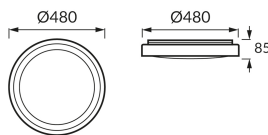

KARTA INFORMACYJNA PRODUKTU

Możliwość wymiany źródeł światła i/lub oddzielnego sprzętu sterującego bez trwałego zniszczenia produktu

INFORMACJE PODSTAWOWE

Nazwa produktu:	LAGUNA 30/70 LED C 48W NW
Indeks Ideus:	04169
Kod kreskowy EAN:	5901477341694
Kolor:	Biały/czarny
Materiał:	Blacha stalowa, tworzywo sztuczne
Wysokość:	85 mm
Szerokość:	480 mm
Głębokość:	480 mm
Opakowanie zbiorcze:	5 szt.

UWAGI

Funkcja 30% / 70% / 100% mocy

PARAMETRY PRODUKTU

Zasilanie:	230V 50Hz
Moc:	max 48 W
Dedykowane źródło światła:	SMD LED, w komplecie
	Niewymienne źródło światła
	Nie stosować ze ściemniaczem
Strumień świetlny oprawy:	2 560 lm
Barwa światła:	Neutralna biała
Kąt rozsyłu światłości:	160°
Okres trwałości L70B50 w h:	35 000 h
Możliwość regulacji kierunku świecenia:	Nie
Strumień świetlny źródła światła dla referencyjnej temperatury barwowej:	5 540 lm
Temperatura barwowa:	4100 K
Współczynnik oddawania barw Ra:	82
Klasa ochrony przed porażeniem elektrycznym:	1
Stopień odporności na wnikanie ciał stałych i wilgoci:	IP20
	Do zastosowania wewnątrz
Współczynnik przesuwu fazowego (DF, cos φ1):	0.980
CE	Deklaracja zgodności