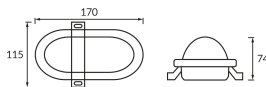

INFORMAČNÝ LIST VÝROBKU

Možnosť výmeny svetelných zdrojov a/alebo ovládacích zariadení bez trvalého poškodenia výrobku

ZÁKLADNÉ INFORMÁCIE

Názov produktu:	TRYTON LED L 11W BLACK NW
Ideus index:	04168
Čiarový kód EAN:	5901477341687
Farba :	čierna
Materiál:	Polykarbonát PC, ABS
Výška:	74 mm
Šírka:	170 mm
Hĺbka:	115 mm
Balenie krabica:	30 ks.

PARAMETRE VÝROBKU

Napájanie:	230V 50Hz
Výkon:	11 W
Určený svetelný zdroj:	SMD LED, súčasť dodávky
	Nevymeniteľný svetelný zdroj
	Nepoužívajte so sieťovým stmievačom
Svetelný tok svietidla:	880 lm
Farba svetla:	Neutrálna biela
Vyžarovací uhol:	160°
Čas použiteľnosti L70B50 v h:	35 000 h
Výrobok má možnosť nastavenia smeru svietenia:	Nie
Svetelný tok zdroja svetla pre referenčnú teplotu farby:	1 180 lm
Teplota farieb:	4100 K
Index reprodukcie farieb Ra:	83
Trieda ochrany pred úrazom elektrickým prúdom:	2
Stupeň ochrany proti mechanickým nárazom:	IK10
Stupeň ochrany poskytovaného pred vniknutím prachom, náhodným kontaktom a vodou:	IP65
	K vonkajšiemu alebo vnútornému použitiu
Činiteľ fázového posunu (DF, cos φ1):	0.990
CE	Vyhlásenie o zhode