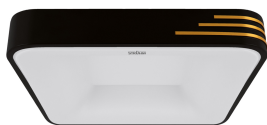

INFORMAČNÝ LIST VÝROBKU