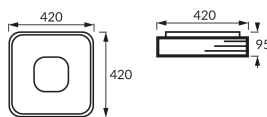

INFORMAČNÝ LIST VÝROBKU