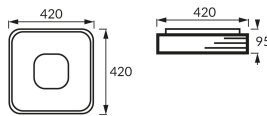

KARTA INFORMACYJNA PRODUKTU

Możliwość wymiany źródeł światła i/lub oddzielnego sprzętu sterującego bez trwałego zniszczenia produktu

INFORMACJE PODSTAWOWE

Nazwa produktu:	LIBRUS LED D 24W NW
Indeks Ideus:	04167
Kod kreskowy EAN:	5901477341670
Kolor:	Czarny/złoty
Materiał:	Blacha stalowa, tworzywo sztuczne
Wysokość:	95 mm
Szerokość:	420 mm
Głębokość:	420 mm
Opakowanie zbiorcze:	8 szt.

PARAMETRY PRODUKTU

Zasilanie:	230V 50Hz
Moc:	24 W
Dedykowane źródło światła:	SMD LED, w komplecie
	Niewymienne źródło światła
	Nie stosować ze ściemniaczem
Strumień świetlny oprawy:	1 700 lm
Barwa światła:	Neutralna biała
Kąt rozsyłu światłości:	160°
Okres trwałości L70B50 w h:	35 000 h
Możliwość regulacji kierunku świecenia:	Nie
Strumień świetlny źródła światła dla referencyjnej temperatury barwowej:	2 970 lm
Temperatura barwowa:	4200 K
Współczynnik oddawania barw Ra:	83
Klasa ochrony przed porażeniem elektrycznym:	1
Stopień odporności na wnikanie ciał stałych i wilgoci:	IP20
	Do zastosowania wewnątrz
Współczynnik przesuwu fazowego (DF, cos φ1):	0.852
CE	Deklaracja zgodności