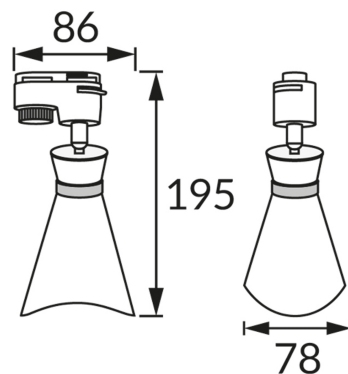

INFORMAČNÝ LIST VÝROBKU

ZÁKLADNÉ INFORMÁCIE

Názov produktu:	LORETA TRA E14 BLACK/GOLDEN
Ideus index:	04166
Čiarový kód EAN:	5901477341663
Farba :	čierna/zlatá
Materiál:	Hliník, plast
Výška:	195 mm
Šírka:	86 mm
Hĺbka:	78 mm
Balenie krabica:	50 ks.

PARAMETRE VÝROBKU

Napájanie:	220-240V 50/60Hz
Výkon:	max 35 W
Pätica:	E14
Určený svetelný zdroj:	LED
	Možnosť výmeny svetelného zdroja
Výrobok má možnosť nastavenia smeru svietenia:	áno
Trieda ochrany pred úrazom elektrickým prúdom:	2
Stupeň ochrany poskytovaného pred vniknutím prachom, náhodným kontaktom a vodou:	IP20
	K vnútornému použitiu
CE	Vyhlásenie o zhode