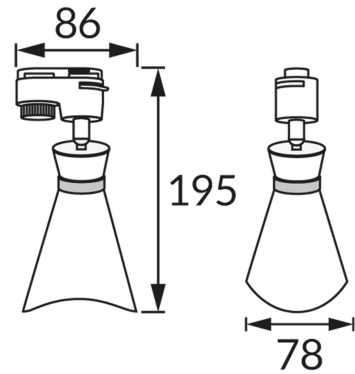

## ІНФОРМАЦІЙНА КАРТКА ТОВАРУ

### ОСНОВНА ІНФОРМАЦІЯ

Назва продукту:	<b>LORETA TRA E14 WHITE/GOLDEN</b>
Індекс Ideus:	<b>04165</b>
EAN штрих-код:	<b>5901477341656</b>
Колір :	<b>білий/золотий</b>
Матеріал:	<b>алюміній, пластик</b>
Висота:	<b>195 mm</b>
Ширина:	<b>86 mm</b>
Глибина:	<b>78 mm</b>
Упаковка в коробці:	<b>50 шт.</b>

### ПАРАМЕТРИ ТОВАРУ

Живлення:	<b>220-240V 50/60Hz</b>
Потужність:	<b>max 35 W</b>
Цоколь:	<b>E14</b>
Спеціалізоване джерело світла:	<b>LED</b>
	<b>Можливість заміни джерела світла</b>
У виробі реалізована можливість регулювання напрямку освітлення:	<b>так</b>
Клас захисту від ушкодження струмом:	<b>2</b>
ступінь стійкості до проникнення твердих предметів і вологи:	<b>IP20</b>
	<b>для застосування лише всередині приміщень</b>
CE	<b>Декларація про відповідність</b>