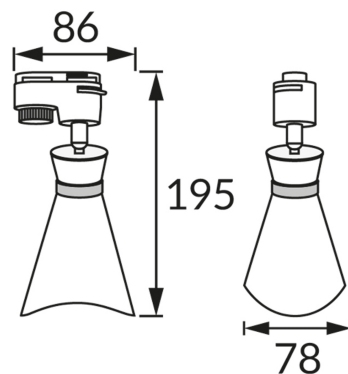

**INFORMAČNÝ LIST VÝROBKU****ZÁKLADNÉ INFORMÁCIE**

Názov produktu:	<b>LORETA TRA E14 WHITE/GOLDEN</b>
Ideus index:	<b>04165</b>
Čiarový kód EAN:	<b>5901477341656</b>
Farba :	<b>Biela/zlatá</b>
Materiál:	<b>Hliník, plast</b>
Výška:	<b>195 mm</b>
Šírka:	<b>86 mm</b>
Hĺbka:	<b>78 mm</b>
Balenie krabica:	<b>50 ks.</b>

**PARAMETRE VÝROBKU**

Napájanie:	<b>220-240V 50/60Hz</b>
Výkon:	<b>max 35 W</b>
Pätica:	<b>E14</b>
Určený svetelný zdroj:	<b>LED</b>
	<b>Možnosť výmeny svetelného zdroja</b>
Výrobok má možnosť nastavenia smeru svietenia:	<b>áno</b>
Trieda ochrany pred úrazom elektrickým prúdom:	<b>2</b>
Stupeň ochrany poskytovaného pred vniknutím prachom, náhodným kontaktom a vodou:	<b>IP20</b>
	<b>K vnútornému použitiu</b>
CE	<b>Vyhlásenie o zhode</b>