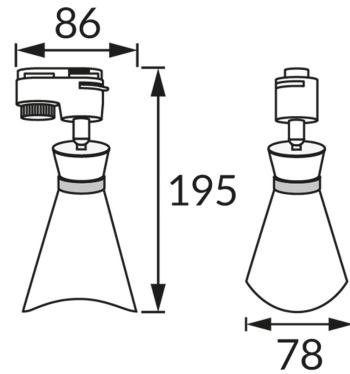

### ОСНОВНАЯ ИНФОРМАЦИЯ

Название продукта:	<b>LORETA TRA E14 WHITE/GOLDEN</b>
Индекс Ideus:	<b>04165</b>
Штрих-код EAN:	<b>5901477341656</b>
Цвет :	<b>белый/золотой</b>
Материал:	<b>алюминий, пластик</b>
Высота:	<b>195 mm</b>
Ширина:	<b>86 mm</b>
Глубина:	<b>78 mm</b>
Упаковка коробки:	<b>50 шт.</b>

### PRODUCT PARAMETERS

Питание:	<b>220-240V 50/60Hz</b>
Мощность:	<b>max 35 W</b>
Цоколь:	<b>E14</b>
Предлагаемый источник света:	<b>LED</b>
	<b>Возможность замены источника света</b>
Направление света в изделии можно регулировать:	<b>да</b>
Класс защиты от поражения электрическим током:	<b>2</b>
:	<b>IP20</b>
	<b>для применения внутри</b>
CE	<b>Декларация о соответствии</b>