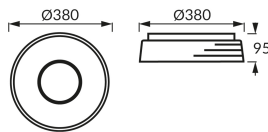

INFORMAČNÝ LIST VÝROBKU