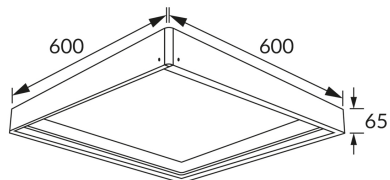

### ОСНОВНА ІНФОРМАЦІЯ

Назва продукту:	<b>RAMA HUGO/MINGE 65</b>
Індекс Ideus:	<b>04163</b>
EAN штрих-код:	<b>5901477341632</b>
Колір :	<b>білий</b>
Матеріал:	<b>пластик</b>
Висота:	<b>65 mm</b>
Ширина:	<b>600 mm</b>
Глибина:	<b>600 mm</b>
Упаковка в коробці:	<b>20 шт.</b>