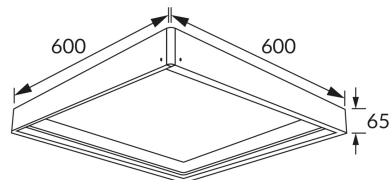

INFORMAČNÝ LIST VÝROBKU**ZÁKLADNÉ INFORMÁCIE**

Názov produktu:	RAMA HUGO/MINGE 65
Ideus index:	04163
Čiarový kód EAN:	5901477341632
Farba :	Biela
Materiál:	Plast
Výška:	65 mm
Šírka:	600 mm
Hĺbka:	600 mm
Balenie krabica:	20 ks.