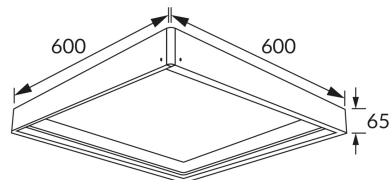

ИНФОРМАЦИОННАЯ КАРТОЧКА ПРОДУКТА

ОСНОВНАЯ ИНФОРМАЦИЯ

Название продукта:	RAMA HUGO/MINGE 65
Индекс Ideus:	04163
Штрих-код EAN:	5901477341632
Цвет :	белый
Материал:	пластик
Высота:	65 mm
Ширина:	600 mm
Глубина:	600 mm
Упаковка коробки:	20 шт.

PRODUCT PARAMETERS

CE

Декларация о соответствии