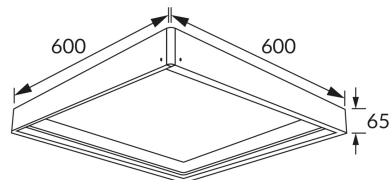

ИНФОРМАЦИОННАЯ КАРТОЧКА ПРОДУКТА

ОСНОВНАЯ ИНФОРМАЦИЯ

Название продукта:	RAMA HUGO/MINGE 65
Индекс Ideus:	04163
Штрих-код EAN:	5901477341632
Цвет :	белый
Материал:	пластик
Высота:	65 mm
Ширина:	600 mm
Глубина:	600 mm
Упаковка коробки:	20 шт.