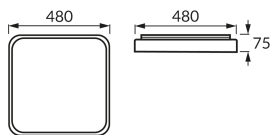

INFORMAČNÝ LIST VÝROBKU

Možnosť výmeny svetelných zdrojov a/alebo ovládacích zariadení bez trvalého poškodenia výrobku

ZÁKLADNÉ INFORMÁCIE

Názov produktu:	MONO LED D 48W NW
Ideus index:	04162
Čiarový kód EAN:	5901477341625
Farba :	Dub
Materiál:	Kovový výlisok, plast
Výška:	75 mm
Šírka:	480 mm
Hĺbka:	480 mm
Balenie krabica:	5 ks.

PARAMETRE VÝROBKU

Napájanie:	230V 50Hz
Výkon:	48 W
Určený svetelný zdroj:	SMD LED, súčasť dodávky
	Nevymeniteľný svetelný zdroj
	Nepoužívajte so sieťovým stmievačom
Svetelný tok svietidiel:	3 160 lm
Farba svetla:	Neutrálna biela
Vyžarovací uhol:	160°
Čas použiteľnosti L70B50 v h:	35 000 h
Výrobok má možnosť nastavenia smeru svietenia:	Nie
Svetelný tok zdroja svetla pre referenčnú teplotu farby:	5 590 lm
Teplota farieb:	4100 K
Index reprodukcie farieb Ra:	80
Trieda ochrany pred úrazom elektrickým prúdom:	1
Stupeň ochrany poskytovaného pred vniknutím prachom, náhodným kontaktom a vodou:	IP44
	K vnútornému použitiu
Činiteľ fázového posunu (DF, cos φ1):	0.976
CE	Vyhlásenie o zhode