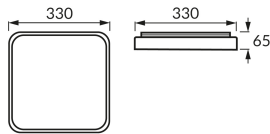

INFORMAČNÝ LIST VÝROBKU

Možnosť výmeny svetelných zdrojov a/alebo ovládacích zariadení bez trvalého poškodenia výrobku

ZÁKLADNÉ INFORMÁCIE

Názov produktu:	MONO LED D 24W NW
Ideus index:	04161
Čiarový kód EAN:	5901477341618
Farba :	Dub
Materiál:	Kovový výlisok, plast
Výška:	65 mm
Šírka:	330 mm
Hĺbka:	330 mm
Balenie krabica:	10 ks.

PARAMETRE VÝROBKU

Napájanie:	230V 50Hz
Výkon:	24 W
Určený svetelný zdroj:	SMD LED, súčasť dodávky
	Nevymeniteľný svetelný zdroj
	Nepoužívajte so sieťovým stmievačom
Svetelný tok svietidla:	1 450 lm
Farba svetla:	Neutrálna biela
Vyžarovací uhol:	160°
Čas použiteľnosti L70B50 v h:	35 000 h
Výrobok má možnosť nastavenia smeru svietenia:	Nie
Svetelný tok zdroja svetla pre referenčnú teplotu farby:	2 650 lm
Teplota farieb:	4100 K
Index reprodukcie farieb Ra:	81
Trieda ochrany pred úrazom elektrickým prúdom:	1
Stupeň ochrany poskytovaného pred vniknutím prachom, náhodným kontaktom a vodou:	IP44
	K vnútornému použitiu
Činiteľ fázového posunu (DF, $\cos \varphi 1$):	0.756
CE	Vyhlásenie o zhode