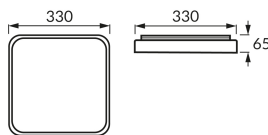

KARTA INFORMACYJNA PRODUKTU

Możliwość wymiany źródeł światła i/lub oddzielnego sprzętu sterującego bez trwałego zniszczenia produktu

INFORMACJE PODSTAWOWE

Nazwa produktu:	MONO LED D 24W NW
Indeks Ideus:	04161
Kod kreskowy EAN:	5901477341618
Kolor:	Dąb
Materiał:	Blacha stalowa, tworzywo sztuczne
Wysokość:	65 mm
Szerokość:	330 mm
Głębokość:	330 mm
Opakowanie zbiorcze:	10 szt.

PARAMETRY PRODUKTU

Zasilanie:	230V 50Hz
Moc:	24 W
Dedykowane źródło światła:	SMD LED, w komplecie
	Niewymienne źródło światła
	Nie stosować ze ściemniaczem
Strumień świetlny oprawy:	1 450 lm
Barwa światła:	Neutralna biała
Kąt rozsyłu światłości:	160°
Okres trwałości L70B50 w h:	35 000 h
Możliwość regulacji kierunku świecenia:	Nie
Strumień świetlny źródła światła dla referencyjnej temperatury barwowej:	2 650 lm
Temperatura barwowa:	4100 K
Współczynnik oddawania barw Ra:	81
Klasa ochrony przed porażeniem elektrycznym:	1
Stopień odporności na wnikanie ciał stałych i wilgoci:	IP44
	Do zastosowania wewnątrz
Współczynnik przesuwu fazowego (DF, cos φ1):	0.756
CE	Deklaracja zgodności