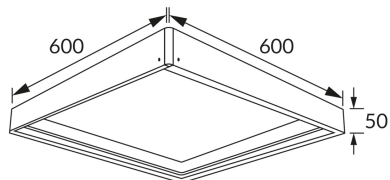

INFORMAČNÝ LIST VÝROBKU

ZÁKLADNÉ INFORMÁCIE

Názov produktu:	RAMA MINGE 50
Ideus index:	04160
Čiarový kód EAN:	5901477341601
Farba :	Biela
Materiál:	Plast
Výška:	50 mm
Šírka:	600 mm
Hĺbka:	600 mm
Balenie krabica:	25 ks.