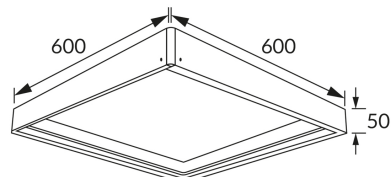

## BASIC INFORMATION

Product name:	<b>RAMA MINGE 50</b>
Ideus index:	<b>04160</b>
EAN barcode:	<b>5901477341601</b>
Colour :	<b>White</b>
Materials:	<b>Plastic</b>
Height:	<b>50 mm</b>
Width:	<b>600 mm</b>
Depth:	<b>600 mm</b>
Box packaging:	<b>25 pcs</b>