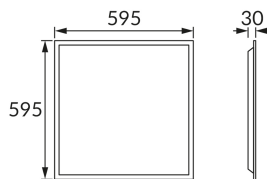

INFORMAČNÝ LIST VÝROBKU

Možnosť výmeny svetelných zdrojov a/alebo ovládacích zariadení bez trvalého poškodenia výrobku

ZÁKLADNÉ INFORMÁCIE

Názov produktu:	MINGE LED D 36W WHITE NW
Ideus index:	04159
Čiarový kód EAN:	5901477341595
Farba :	Biela
Materiál:	Kovový výlisok, polystyrénu PS
Výška:	30 mm
Šírka:	595 mm
Hĺbka:	595 mm
Balenie krabica:	6 ks.

PARAMETRE VÝROBKU

Napájanie:	230V 50Hz
Výkon:	36 W
Určený svetelný zdroj:	SMD LED, súčasť dodávky
	Nevymeniteľný svetelný zdroj
	Nepoužívajte so sieťovým stmievačom
Svetelný tok svietidla:	3 600 lm
Farba svetla:	Neutrálna biela
Vyžarovací uhol:	115°
Čas použiteľnosti L70B50 v h:	35 000 h
Výrobok má možnosť nastavenia smeru svietenia:	Nie
Svetelný tok zdroja svetla pre referenčnú teplotu farby:	3 670 lm
Teplota farieb:	4100 K
Index reprodukcie farieb Ra:	82
Trieda ochrany pred úrazom elektrickým prúdom:	1
Stupeň ochrany poskytovaného pred vniknutím prachom, náhodným kontaktom a vodou:	IP44/20
	K vnútornému použitiu
Činiteľ fázového posunu (DF, cos φ1):	0.960
CE	Vyhlásenie o zhode