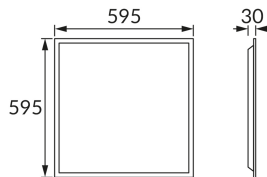

KARTA INFORMACYJNA PRODUKTU

Możliwość wymiany źródeł światła i/lub oddzielnego sprzętu sterującego bez trwałego zniszczenia produktu

INFORMACJE PODSTAWOWE

Nazwa produktu:	MINGE LED D 36W WHITE NW
Indeks Ideus:	04159
Kod kreskowy EAN:	5901477341595
Kolor:	Biały
Materiał:	Blacha stalowa, polistyren PS
Wysokość:	30 mm
Szerokość:	595 mm
Głębokość:	595 mm
Opakowanie zbiorcze:	6 szt.

PARAMETRY PRODUKTU

Zasilanie:	230V 50Hz
Moc:	36 W
Dedykowane źródło światła:	SMD LED, w komplecie
	Niewymienne źródło światła
	Nie stosować ze ściemniaczem
Strumień świetlny oprawy:	3 600 lm
Barwa światła:	Neutralna biała
Kąt rozsyłu światłości:	115°
Okres trwałości L70B50 w h:	35 000 h
Możliwość regulacji kierunku świecenia:	Nie
Strumień świetlny źródła światła dla referencyjnej temperatury barwowej:	3 670 lm
Temperatura barwowa:	4100 K
Współczynnik oddawania barw Ra:	82
Klasa ochrony przed porażeniem elektrycznym:	1
Stopień odporności na wnikanie ciał stałych i wilgoci:	IP44/20
	Do zastosowania wewnątrz
Współczynnik przesuwu fazowego (DF, cos φ1):	0.960
CE	Deklaracja zgodności