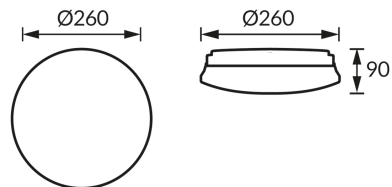

INFORMAČNÝ LIST VÝROBKU

ZÁKLADNÉ INFORMÁCIE

Názov produktu:	STIG C E27 MVS
Ideus index:	04158
Čiarový kód EAN:	5901477341588
Farba :	Biela
Materiál:	Kovový výlisok, plast
Výška:	90 mm
Šírka:	260 mm
Hĺbka:	260 mm
Balenie krabica:	6 ks.

KOMENTÁRE

- mikrovlnné čidlo pohybu je súčasťou dodávky
- zapnutie pri okolitom svetle < 10 lx, 20 lx, 75 lx, 200 lx, OFF
- uhol činnosti pohybového čidla 150°/360°
- rozsah detekcie pohybu < 1,7 m, 2,5 m, 3,3 m, 4 m
- vypnutie po < 5 s, 30 s, 1 min, 3 min, 5 min, 10 min, 20 min, 30 min
- pracovná frekvencia 5,8 GHz ± 75 MHz
- výkon vysielача 1,2 mW MAX

PARAMETRE VÝROBKU

Napájanie:	220-240V 50/60Hz
Výkon:	max 13 W
Pätica:	E27
Určený svetelný zdroj:	LED
	Možnosť výmeny svetelného zdroja
	Nepoužívajte so sieťovým stmievačom
Výrobok má možnosť nastavenia smeru svietenia:	Nie
Trieda ochrany pred úrazom elektrickým prúdom:	1
Stupeň ochrany poskytovaného pred vniknutím prachom, náhodným kontaktom a vodou:	IP20
	K vnútornému použitiu
CE	Vyhlasenie o zhode