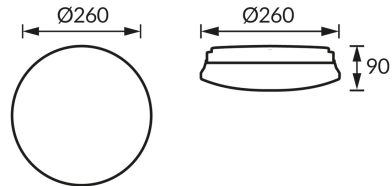

KARTA INFORMACYJNA PRODUKTU

INFORMACJE PODSTAWOWE

Nazwa produktu:	STIG C E27 MVS
Indeks Ideus:	04158
Kod kreskowy EAN:	5901477341588
Kolor:	Biały
Materiał:	Blacha stalowa, tworzywo sztuczne
Wysokość:	90 mm
Szerokość:	260 mm
Głębokość:	260 mm
Opakowanie zbiorcze:	6 szt.

UWAGI

- mikrofalowy czujnik ruchu w komplecie
- załączenie przy świetle otoczenia < 10 lx, 20 lx, 75 lx, 200 lx, OFF
- kąt działania czujnika 150°/360°
- zasięg wykrywania ruchu < 1,7 m, 2,5 m, 3,3 m, 4 m
- wyłączenie po < 5 s, 30 s, 1 min, 3 min, 5 min, 10 min, 20 min, 30 min
- częstotliwość pracy 5,8 GHz ± 75 MHz
- moc nadajnika 1,2 mW MAX

PARAMETRY PRODUKTU

Zasilanie:	220-240V 50/60Hz
Moc:	max 13 W
Rodzaj trzonka:	E27
Dedykowane źródło światła:	LED
	Możliwość wymiany źródła światła
	Nie stosować ze ściemniaczem
Możliwość regulacji kierunku świecenia:	Nie
Klasa ochronności przed porażeniem elektrycznym:	1
Stopień odporności na wnikanie ciał stałych i wilgoci:	IP20
	Do zastosowania wewnątrz
CE	Deklaracja zgodności