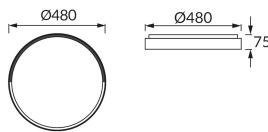

ІНФОРМАЦІЙНА КАРТКА ТОВАРУ

Можливість заміни джерел світла та/або механізмів керування без незворотного пошкодження виробу

ОСНОВНА ІНФОРМАЦІЯ

Назва продукту:	FARNA LED C 48W NW
Індекс Ideus:	04157
EAN штрих-код:	5901477341571
Колір :	дуб/чорний
Матеріал:	листова сталь, пластик
Висота:	75 mm
Ширина:	480 mm
Глибина:	480 mm
Упаковка в коробці:	5 шт.

ПАРАМЕТРИ ТОВАРУ

Живлення:	230V 50Hz
Потужність:	48 W
Спеціалізоване джерело світла:	SMD LED, в комплекті
	незмінне джерело світла
	не використовуйте з диммером
Світловий потік світильника:	3 680 lm
Світлий колір:	нейтральний білий
Кут розсилання сили світла:	160°
Термін придатності L70B50, год:	35 000 h
У виробі реалізована можливість регулювання напряму освітлення:	ні
Світловий потік джерела світла для еталонної колірної температури:	5 540 lm
Температура кольору:	4100 K
Коефіцієнт віддавання барв Ra:	81
Клас захисту від ушкодження струмом:	1
ступінь стійкості до проникнення твердих предметів і вологи:	IP44
	для застосування лише всередині приміщень
Коефіцієнт переміщення (DF, cos φ1):	0.978
CE	Декларація про відповідність