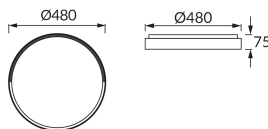

INFORMAČNÝ LIST VÝROBKU