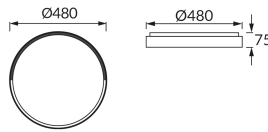

ИНФОРМАЦИОННАЯ КАРТОЧКА ПРОДУКТА