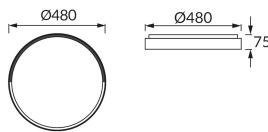

KARTA INFORMACYJNA PRODUKTU

Możliwość wymiany źródeł światła i/lub oddzielnego sprzętu sterującego bez trwałego zniszczenia produktu

INFORMACJE PODSTAWOWE

Nazwa produktu:	FARNA LED C 48W NW
Indeks Ideus:	04157
Kod kreskowy EAN:	5901477341571
Kolor:	Dąb/czarny
Materiał:	Blacha stalowa, tworzywo sztuczne
Wysokość:	75 mm
Szerokość:	480 mm
Głębokość:	480 mm
Opakowanie zbiorcze:	5 szt.

PARAMETRY PRODUKTU

Zasilanie:	230V 50Hz
Moc:	48 W
Dedykowane źródło światła:	SMD LED, w komplecie
	Niewymienne źródło światła
	Nie stosować ze ściemniaczem
Strumień świetlny oprawy:	3 680 lm
Barwa światła:	Neutralna biała
Kąt rozsyłu światłości:	160°
Okres trwałości L70B50 w h:	35 000 h
Możliwość regulacji kierunku świecenia:	Nie
Strumień świetlny źródła światła dla referencyjnej temperatury barwowej:	5 540 lm
Temperatura barwowa:	4100 K
Współczynnik oddawania barw Ra:	81
Klasa ochrony przed porażeniem elektrycznym:	1
Stopień odporności na wnikanie ciał stałych i wilgoci:	IP44
	Do zastosowania wewnątrz
Współczynnik przesuwu fazowego (DF, cos φ1):	0.978
CE	Deklaracja zgodności