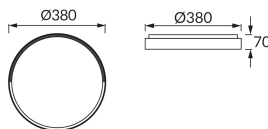

INFORMAČNÝ LIST VÝROBKU